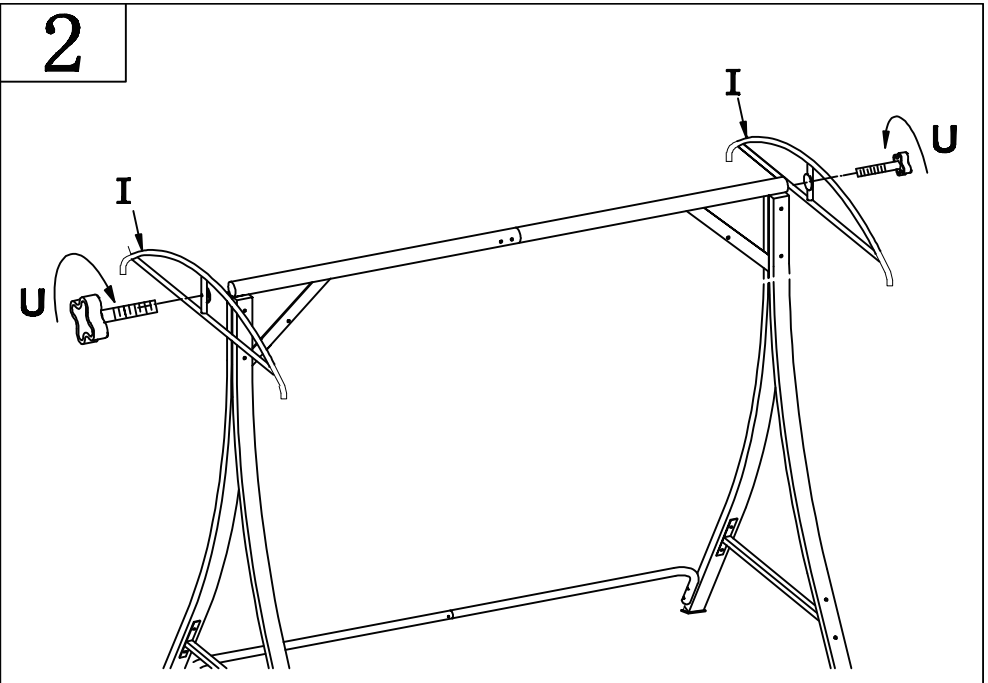

YF-SW073N

 V×1PC	M8 P0×2PCS	M6 P×1PC	M6 P1×8PCS	M6 P2×2PCS	M6 P4×4PCS	M6 P5×8PCS	 1PC
M8 o×2PCS	M8 q×2PCS	M8 r×4PCS	M6 O×23PCS	M6 Q×23PCS	M6 R×27PCS	M8 1PC	M6 1PC

MAXIMUM LOAD: 300KGS

MAXIMUM LOAD: 300KGS