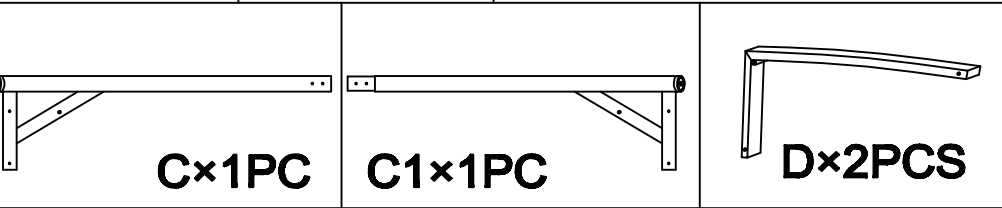

YF-SW073N

 V×1PC	M8 P0×2PCS	M6 P×1PC	M6 P1×8PCS	M6 P2×2PCS	M6 P4×4PCS	M6 P5×8PCS	 1PC
M8 o×2PCS	M8 q×2PCS	M8 r×4PCS	M6 O×23PCS	M6 Q×23PCS	M6 R×27PCS	M8 1PC	M6 1PC

MAXIMUM LOAD: 300KGS

MAXIMUM LOAD: 300KGS