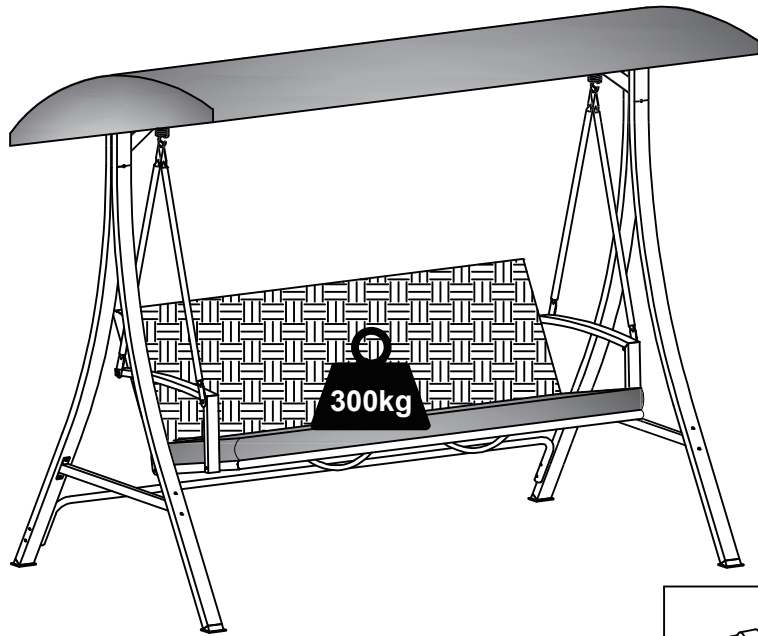

YF-SW073N

 V×1PC	M8 P0×2PCS	M6 P×1PC	M6 P1×8PCS	M6 P2×2PCS	M6 P4×4PCS	M6 P5×8PCS	 1PC
M8 o×2PCS	M8 q×2PCS	M8 r×4PCS	M6 O×23PCS	M6 Q×23PCS	M6 R×27PCS	M8 1PC	M6 1PC

MAXIMUM LOAD: 300KGS

MAXIMUM LOAD: 300KGS