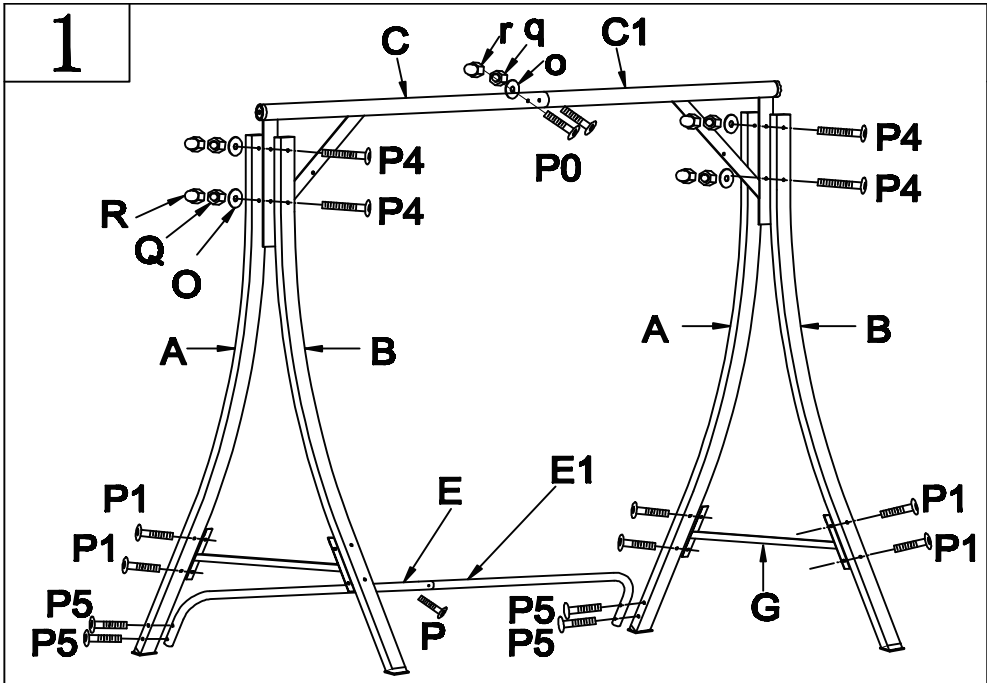

YF-SW073N

 V×1PC	M8 P0×2PCS	M6 P×1PC	M6 P1×8PCS	M6 P2×2PCS	M6 P4×4PCS	M6 P5×8PCS	 1PC
M8 o×2PCS	M8 q×2PCS	M8 r×4PCS	M6 O×23PCS	M6 Q×23PCS	M6 R×27PCS	M8 1PC	M6 1PC

MAXIMUM LOAD: 300KGS

MAXIMUM LOAD: 300KGS