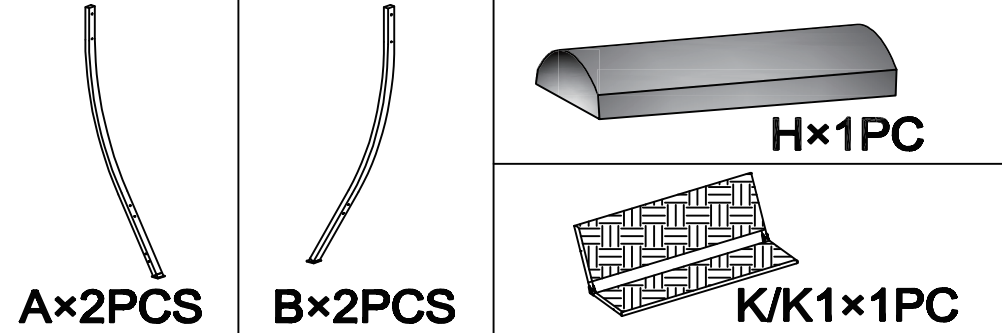

YF-SW073N

 V×1PC	M8 P0×2PCS	M6 P×1PC	M6 P1×8PCS	M6 P2×2PCS	M6 P4×4PCS	M6 P5×8PCS	 1PC
M8 o×2PCS	M8 q×2PCS	M8 r×4PCS	M6 O×23PCS	M6 Q×23PCS	M6 R×27PCS	M8 1PC	M6 1PC

MAXIMUM LOAD: 300KGS

MAXIMUM LOAD: 300KGS