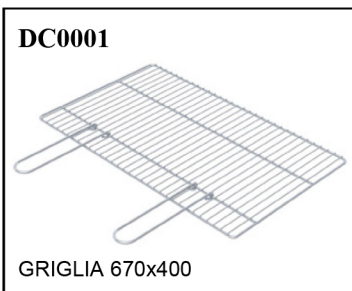

PROMETEO

Utilizzare:

Carbonella

Legna

Codice SAROM: **050483**

Codice EAN : **8023034046228**

Ingombro BBQ : **1250x640x2155** mm

Peso Netto : **373** Kg

Peso Lordo : **382** Kg

Dim. Imballo : **820x600x1485** mm

Pallet : **820x600** mm

Versioni Montate:

B BIANCO Code: **050483B** - EAN: **8023034046235**
Dim.: **1250x640x2005*** - Pall.: **820x600**
*comignolo smontato

N NATURALE Code: **...N** - EAN: **...**
Dim.: **...** - Pall.:

Dettaglio imballo:

COMPONENTI INCLUSI:

ESPLOSO:

VISTA FRONTE, LATO, SEZIONE: