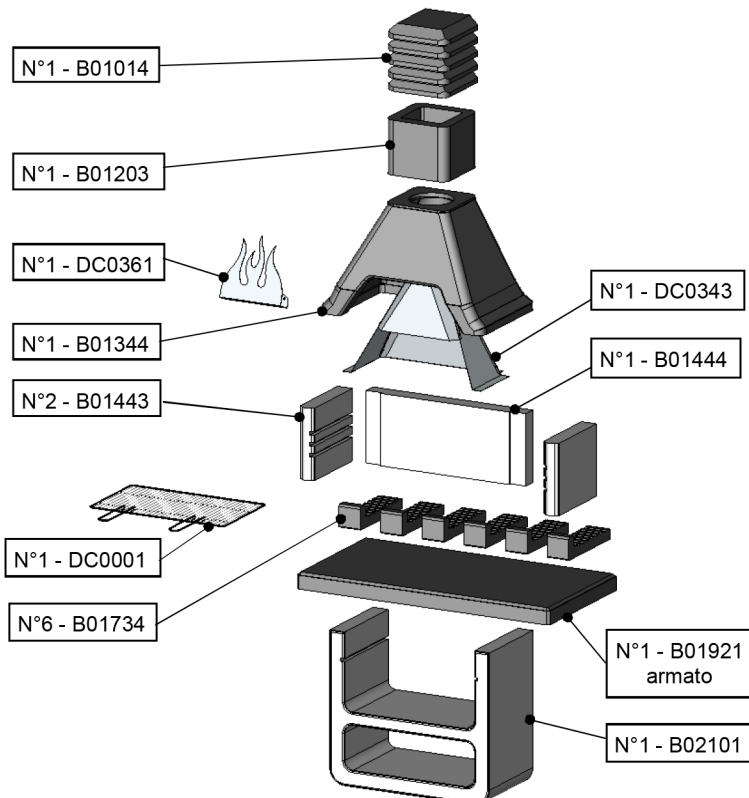

PROMETEO

Utilizzare:

Carbonella

Legna

Codice SAROM: **050483**

Codice EAN : **8023034046228**

Ingombro BBQ : **1250x640x2155** mm

Peso Netto : **373** Kg

Peso Lordo : **382** Kg

Dim. Imballo : **820x600x1485** mm

Pallet : **820x600** mm

Versioni Montate:

B BIANCO Code: **050483B** - EAN: **8023034046235**
Dim.: **1250x640x2005*** - Pall.: **820x600**
*comignolo smontato

N NATURALE Code: **...N** - EAN: **...**
Dim.: **...** - Pall.:

Dettaglio imballo:

COMPONENTI INCLUSI:

ESPLOSO:

VISTA FRONTE, LATO, SEZIONE: