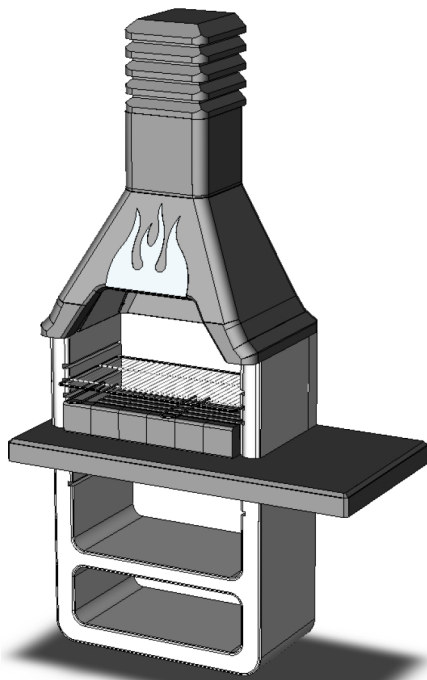

PROMETEO

Utilizzare:

Carbonella

Legna

Codice SAROM: **050483**

Codice EAN : **8023034046228**

Ingombro BBQ : **1250x640x2155** mm

Peso Netto : **373** Kg

Peso Lordo : **382** Kg

Dim. Imballo : **820x600x1485** mm

Pallet : **820x600** mm

Versioni Montate:

B BIANCO Code: **050483B** - EAN: **8023034046235**
Dim.: **1250x640x2005*** - Pall.: **820x600**
*comignolo smontato

N NATURALE Code: **...N** - EAN: **...**
Dim.: **...** - Pall.:

Dettaglio imballo:

COMPONENTI INCLUSI:

ESPLOSO:

VISTA FRONTE, LATO, SEZIONE: