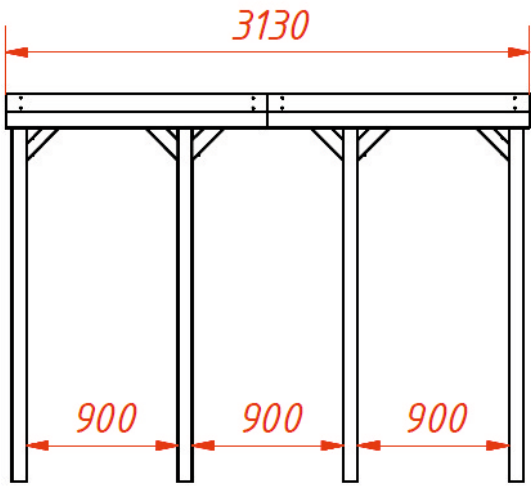

**Werth-Holz SA**

**Art. Nr 26106**

**Art. Nr 26113**

**Art. Nr 26119**

1

a 5,0x80mm - 16

b 4,0x40mm - 16

d 40x40x60mm - 4

2

a 5,0x80mm - 20

3

a 5,0x80mm - 32

4

- a 5,0x80mm - 4
- b 4,0x40mm - 8

5.1 - 26113/26119

e 2,2x40 - 480

5.2 - 26106

e 2,2x40 - 160

1	4		90x90x2200	-	9.2 (26106)	4		999x1495
2	2		90x90x2234	-	9.3 (26106)	2		1080x1495
3	2		90x90x2300	-	10	4		210x1514
4	2		45x90x2968	-	11	4		210x1565
5	7		45x90x2880	-	a	72		5,0x80
6	16		45x90x400	-	b	24		4,0x40
7	2		45x90x200	-	c	32		4,0x70
8	4		19x90x200	-	d	4		40x40x60
9.1 (26113/26119)	56		16x119x1495	-	e	480		2,2x40