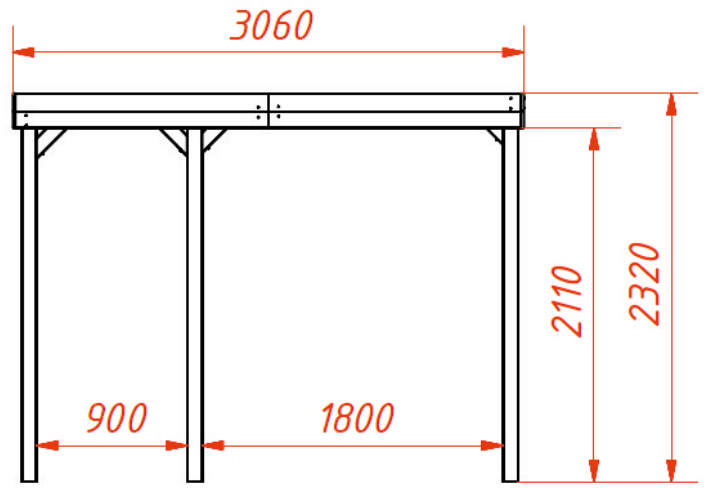

**Werth-Holz SA**

**Art. Nr 26106**

**Art. Nr 26113**

**Art. Nr 26119**

1

a 5,0x80mm - 16

b 4,0x40mm - 16

d 40x40x60mm - 4

2

a 5,0x80mm - 20

3

a 5,0x80mm - 32

4

- a 5,0x80mm - 4
- b 4,0x40mm - 8

5.1 - 26113/26119

e 2,2x40 - 480

5.2 - 26106

e 2,2x40 - 160

1	4		90x90x2200	-	9.2 (26106)	4		999x1495
2	2		90x90x2234	-	9.3 (26106)	2		1080x1495
3	2		90x90x2300	-	10	4		210x1514
4	2		45x90x2968	-	11	4		210x1565
5	7		45x90x2880	-	a	72		5,0x80
6	16		45x90x400	-	b	24		4,0x40
7	2		45x90x200	-	c	32		4,0x70
8	4		19x90x200	-	d	4		40x40x60
9.1 (26113/26119)	56		16x119x1495	-	e	480		2,2x40