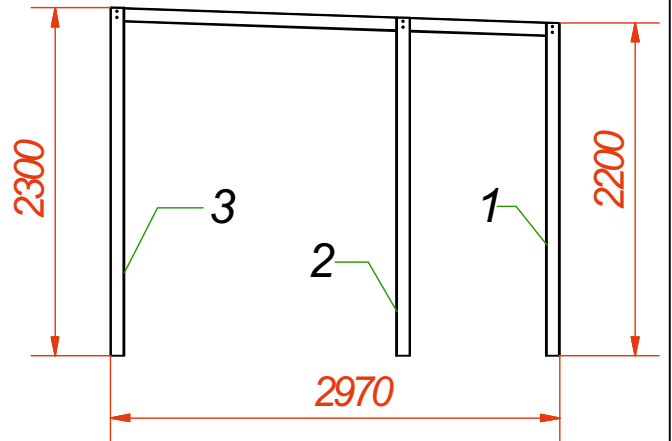

**Werth-Holz SA**

**Art. Nr 26106**

**Art. Nr 26113**

**Art. Nr 26119**

1

a 5,0x80mm - 16

b 4,0x40mm - 16

d 40x40x60mm - 4

2

a 5,0x80mm - 20

3

a 5,0x80mm - 32

4

- a 5,0x80mm - 4
- b 4,0x40mm - 8

5.1 - 26113/26119

e 2,2x40 - 480

5.2 - 26106

e 2,2x40 - 160

1	4		90x90x2200	-	9.2 (26106)	4		999x1495
2	2		90x90x2234	-	9.3 (26106)	2		1080x1495
3	2		90x90x2300	-	10	4		210x1514
4	2		45x90x2968	-	11	4		210x1565
5	7		45x90x2880	-	a	72		5,0x80
6	16		45x90x400	-	b	24		4,0x40
7	2		45x90x200	-	c	32		4,0x70
8	4		19x90x200	-	d	4		40x40x60
9.1 (26113/26119)	56		16x119x1495	-	e	480		2,2x40