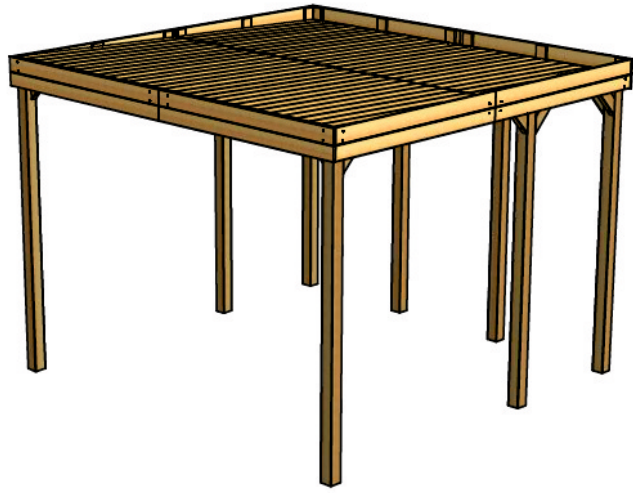

**Werth-Holz SA**

**Art. Nr 26106**

**Art. Nr 26113**

**Art. Nr 26119**

1

a 5,0x80mm - 16

b 4,0x40mm - 16

d 40x40x60mm - 4

5.2 - 26106

e 2,2x40 - 160

1	4		90x90x2200	-	9.2 (26106)	4		999x1495
2	2		90x90x2234	-	9.3 (26106)	2		1080x1495
3	2		90x90x2300	-	10	4		210x1514
4	2		45x90x2968	-	11	4		210x1565
5	7		45x90x2880	-	a	72		5,0x80
6	16		45x90x400	-	b	24		4,0x40
7	2		45x90x200	-	c	32		4,0x70
8	4		19x90x200	-	d	4		40x40x60
9.1 (26113/26119)	56		16x119x1495	-	e	480		2,2x40