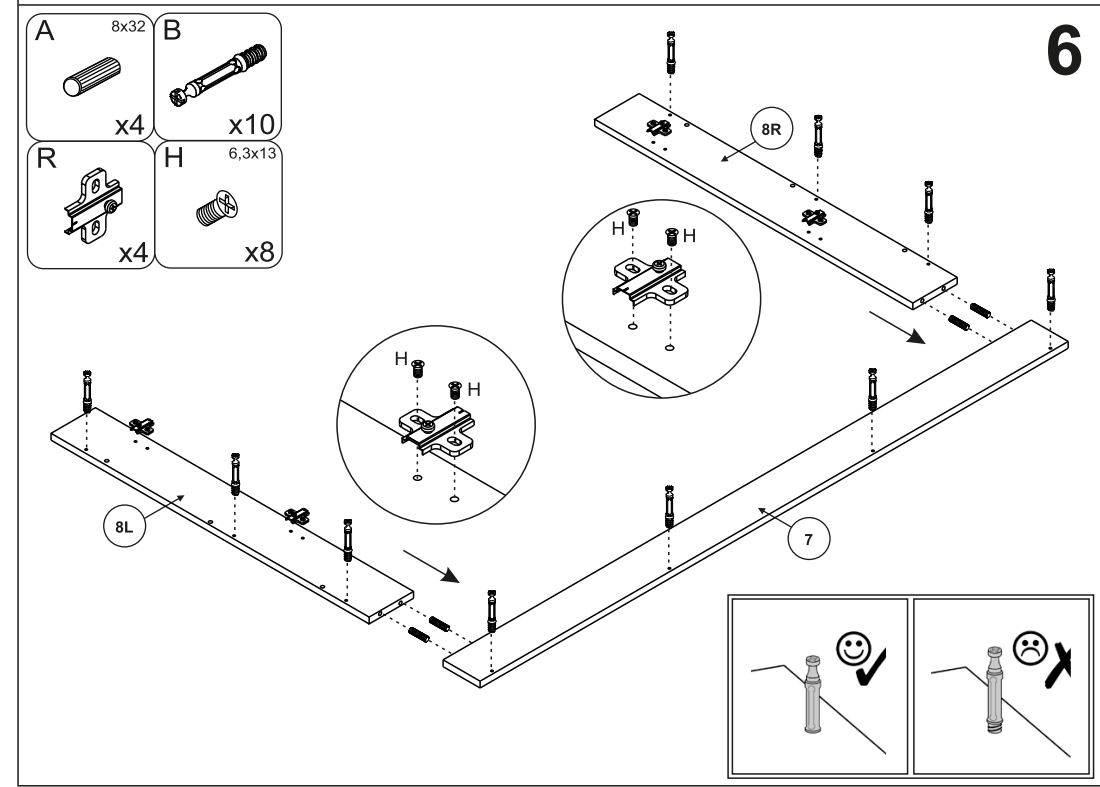

SKY

SK 155

9-9-2020

- | | |
|---|-------------------------------------|
| (D) Montageanleitung | (GB) Assembly Instructions |
| (FR) Notice de montage | (IT) Istruzioni di montaggio |
| (NL) Handleiding voor de montage | (PL) Instrukcja montażu |
| (CZ) Montážní návod | (SK) Návod na montáž |
| (HU) Szerelési útmutató | (RO) Instrucțiuni de montaj |
| (TR) Montaj talimatı | (RU) ИНСТРУКЦИЯ ПО МОНТАЖУ |

1

2

11

x12

ZC

x12

N

3x20

14

x2

15

16

17