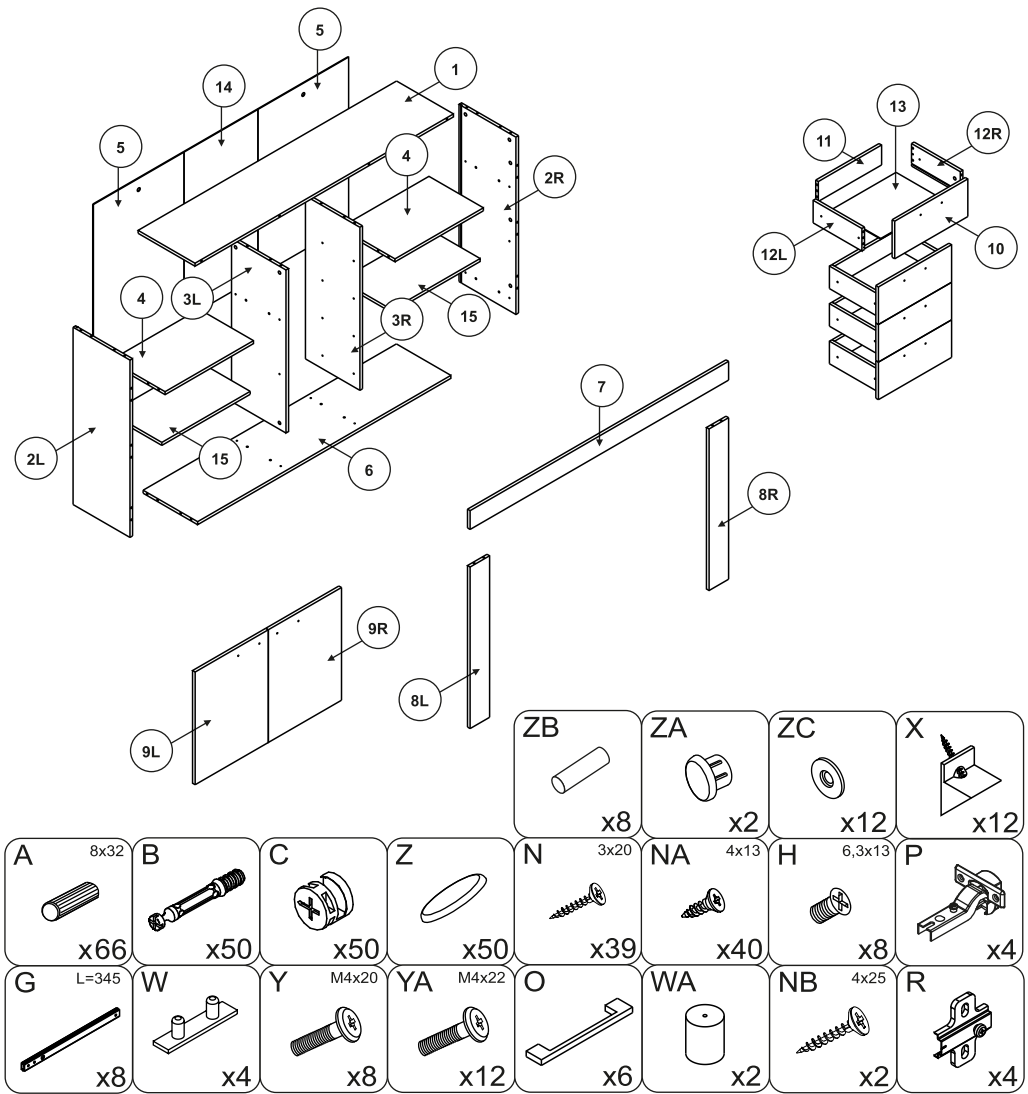

SKY

SK 155

9-9-2020

- | | |
|---|-------------------------------------|
| (D) Montageanleitung | (GB) Assembly Instructions |
| (FR) Notice de montage | (IT) Istruzioni di montaggio |
| (NL) Handleiding voor de montage | (PL) Instrukcja montażu |
| (CZ) Montážní návod | (SK) Návod na montáž |
| (HU) Szerelési útmutató | (RO) Instrucțiuni de montaj |
| (TR) Montaj talimatı | (RU) ИНСТРУКЦИЯ ПО МОНТАЖУ |

1

2

11

x12

ZC

x12

N

3x20

x8

x4

12

x16

13

x4

x4

x12

14

x2

15

16

17