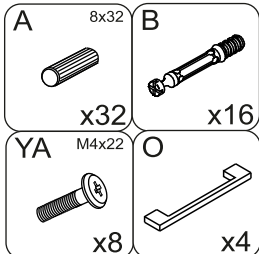

SKY

SK 155

9-9-2020

- | | |
|---|-------------------------------------|
| (D) Montageanleitung | (GB) Assembly Instructions |
| (FR) Notice de montage | (IT) Istruzioni di montaggio |
| (NL) Handleiding voor de montage | (PL) Instrukcja montażu |
| (CZ) Montážní návod | (SK) Návod na montáž |
| (HU) Szerelési útmutató | (RO) Instrucțiuni de montaj |
| (TR) Montaj talimatı | (RU) ИНСТРУКЦИЯ ПО МОНТАЖУ |

1

2

11

x12

ZC

x12

N

3x20

x27

A

8x32

B

x32

YA

M4x22

O

x8

x4

12

x16

13

x4

x4

x12