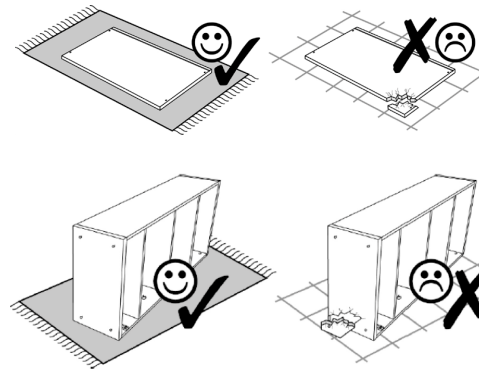

9-9-2020

(D) Montageanleitung	(GB) Assembly Instructions
(FR) Notice de montage	(IT) Istruzioni di montaggio
(NL) Handleiding voor de montage	(PL) Instrukcja montażu
(CZ) Montážní návod	(SK) Návod na montáž
(HU) Szerelési útmutató	(RO) Instrucțiuni de montaj
(TR) Montaj talimatı	(RU) ИНСТРУКЦИЯ ПО МОНТАЖУ

1