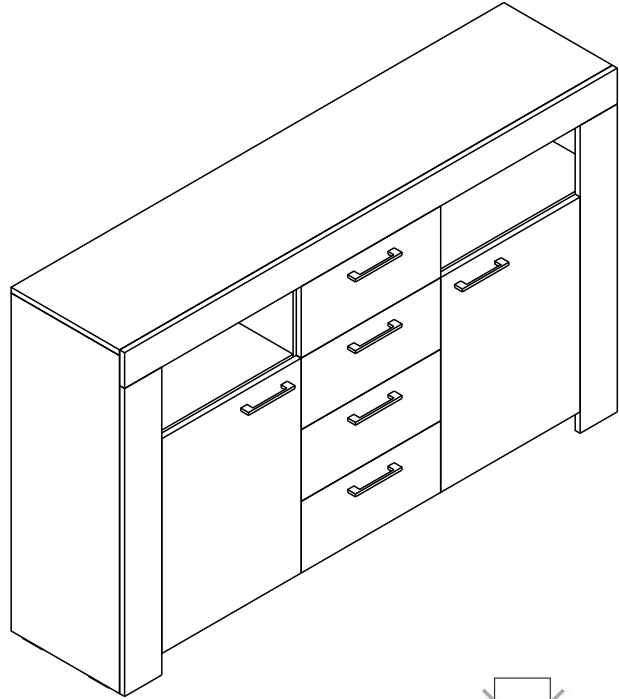

SKY

SK 155

9-9-2020

- | | |
|---|-------------------------------------|
| (D) Montageanleitung | (GB) Assembly Instructions |
| (FR) Notice de montage | (IT) Istruzioni di montaggio |
| (NL) Handleiding voor de montage | (PL) Instrukcja montażu |
| (CZ) Montážní návod | (SK) Návod na montáž |
| (HU) Szerelési útmutató | (RO) Instrucțiuni de montaj |
| (TR) Montaj talimatı | (RU) ИНСТРУКЦИЯ ПО МОНТАЖУ |