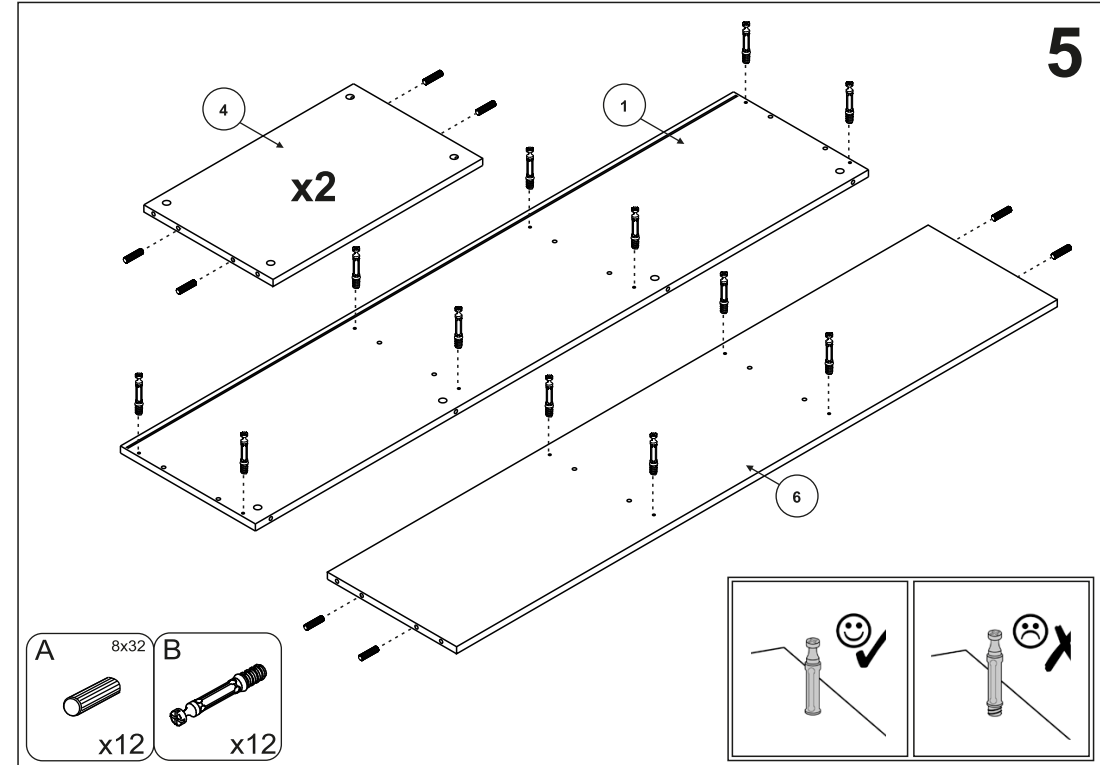

SKY

SK 155

9-9-2020

- | | |
|---|-------------------------------------|
| (D) Montageanleitung | (GB) Assembly Instructions |
| (FR) Notice de montage | (IT) Istruzioni di montaggio |
| (NL) Handleiding voor de montage | (PL) Instrukcja montażu |
| (CZ) Montážní návod | (SK) Návod na montáž |
| (HU) Szerelési útmutató | (RO) Instrucțiuni de montaj |
| (TR) Montaj talimatı | (RU) ИНСТРУКЦИЯ ПО МОНТАЖУ |

1

2

11

x12

ZC

x12

N

3x20

14

x2

15

16

17