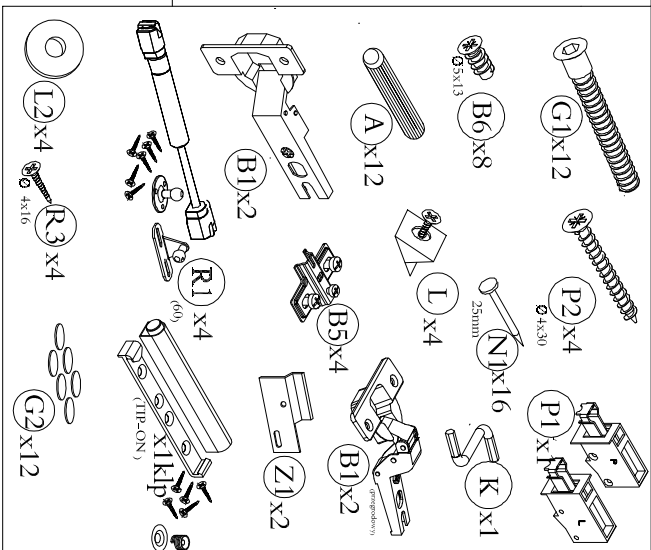

CAMPARI

WOW6/72-WOW9/72

1.

1/4

2.

3.

2.1

2.2

2.3

2.4

4.1

4.2

2/4

5.

5.1

5.2 (N1)

5.3 (R3) x4
Ø 4x10
(L2) x4

6.

(B1) x2
(B2) x2
Ø5x13
(B6) x8
x1

7.

(P1) x1
(P2) x4
Ø 4x30

8.1

8.2

click!