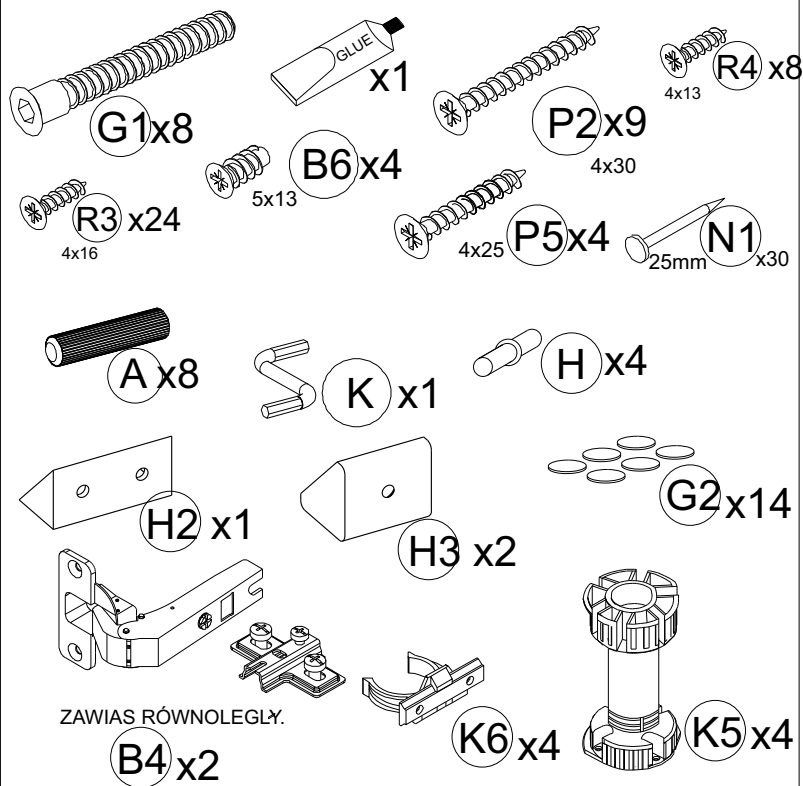

CAMPARI DPP -8 LEWA

1.

2.

 A x8

 H x4

 B4x2

 B6x4
5x13

3.  G2x4  G1x4

4.  G2x4  G1x4

5.  H1 x1

5.2

 N1x30 

11.

12.

13.