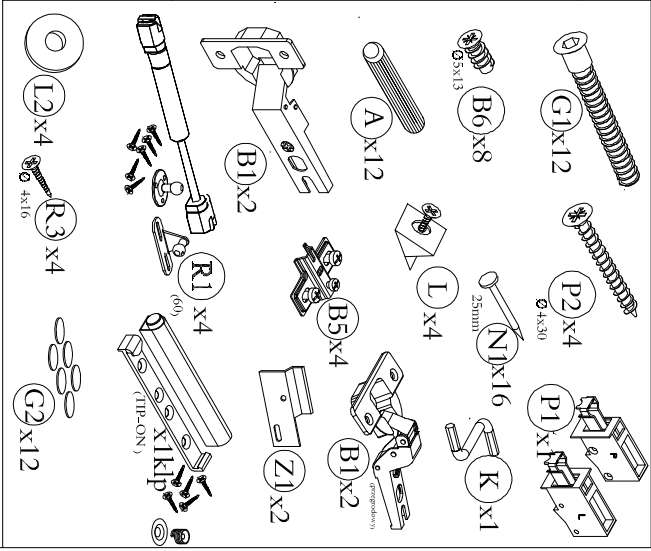

# CAMPARI

WOW6/72-WOW9/72

1/4

2/4

5.

5.1

5.2 (N1)

5.3  
R3 x4  
Ø 4x10  
L2 x4

6.

B1 x2  
B2 x2  
B6 x8  
Ø 5 x 13  
x1

3/4

7.

P1 x1  
P2 x4  
Ø 4 x 30

8.1

8.2

click!

click!

4/4