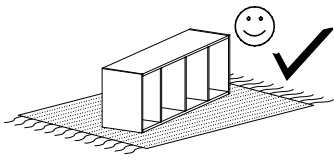

TADEUSZ 21

Nr	D[mm]	S[mm]	G[mm]	
1	1000	800	32	1
2	1000	500	32	1
3	2000	200	32	1
4	2000	200	32	1
5	900	30	3	1

S - 4 St.

T - 4 St.

P - 6 St.

W - 4 St.

B - 8 St.

Z - 1 St.

K - 4 St.
4x70 mm

H - 10 St.
3,9x30 mm

PL

UWAGA!!!

MONTOWANIE USZKODZONYCH ELEMENTÓW POWODUJE UTRATĘ GWARANCJI

UWAGA!!!

MEBEL ZAWIERA ELEMENTY DREWNIANE

W PRZYPADKU REKLAMACJI PROSZĘ PODAĆ NUMER PAKOWACZA ZNAJDUJĄCY SIĘ NA KARTONIE
ODCIEŃ DREWNA I UKŁAD SŁOI MOGĄ NIEZNACZNIE ODBIEGAĆ
OD PREZENTOWANYCH NA ZDJĘCIACH KATALOGOWYCH