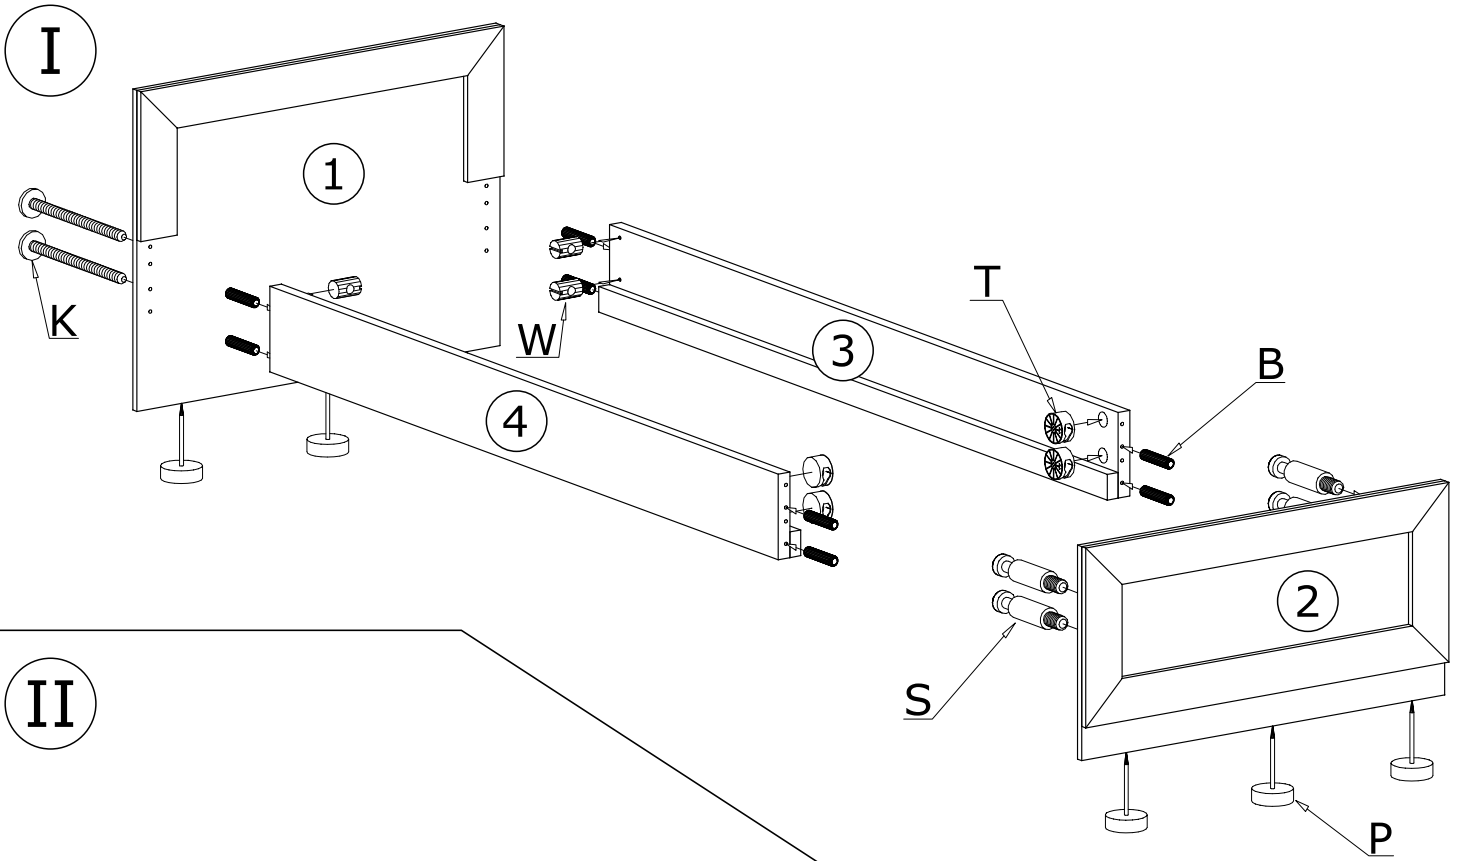

TADEUSZ 21

Nr	D[mm]	S[mm]	G[mm]	
1	1000	800	32	1
2	1000	500	32	1
3	2000	200	32	1
4	2000	200	32	1
5	900	30	3	1

S - 4 St.

T - 4 St.

P - 6 St.

W - 4 St.

B - 8 St.

Z - 1 St.

K - 4 St.
4x70 mm

H - 10 St.
3,9x30 mm

PL

UWAGA!!!

MONTOWANIE USZKODZONYCH ELEMENTÓW POWODUJE UTRATĘ GWARANCJI

UWAGA!!!

MEBEL ZAWIERA ELEMENTY DREWNIANE

W PRZYPADKU REKLAMACJI PROSZĘ PODAĆ NUMER PAKOWACZA ZNAJDUJĄCY SIĘ NA KARTONIE
ODCIEŃ DREWNA I UKŁAD SŁOI MOGĄ NIEZNACZNIE ODBIEGAĆ
OD PREZENTOWANYCH NA ZDJĘCIACH KATALOGOWYCH