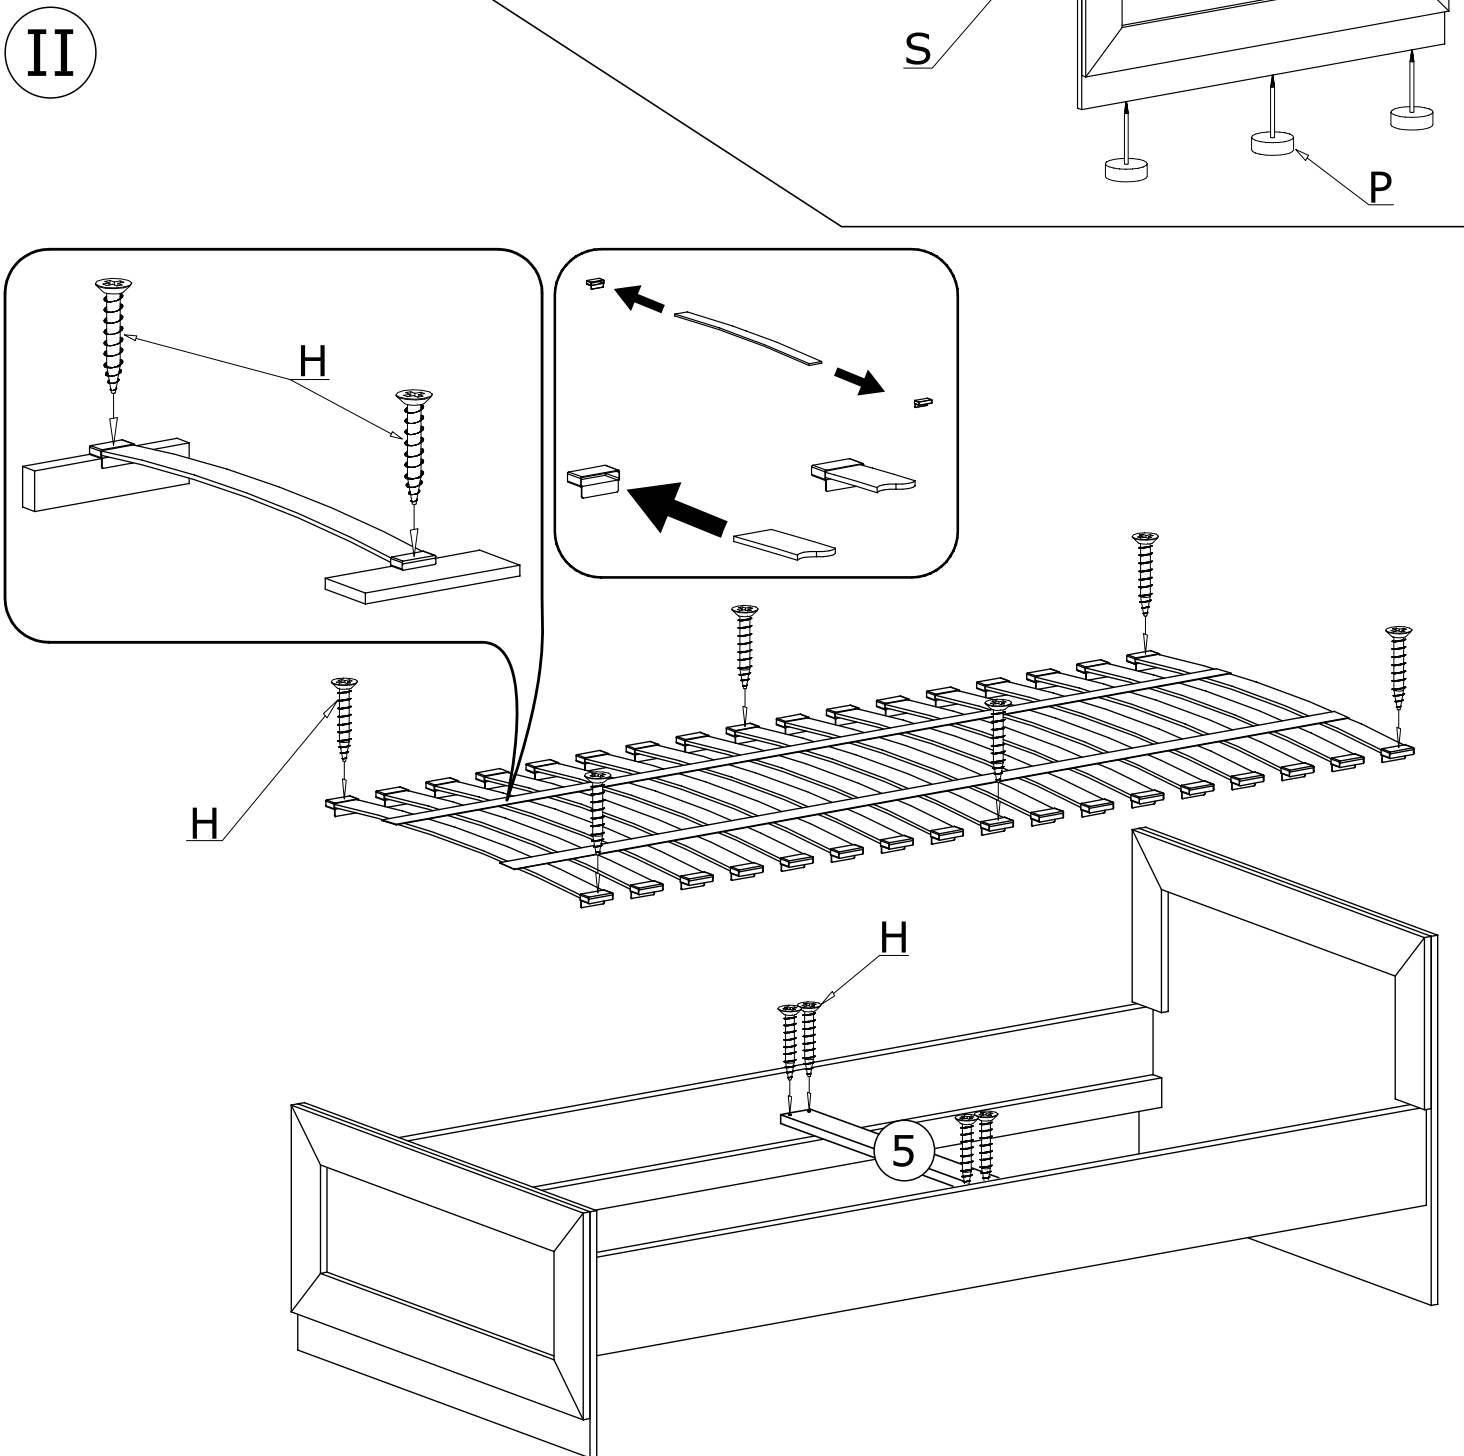

TADEUSZ 21

Nr	D[mm]	S[mm]	G[mm]	
1	1000	800	32	1
2	1000	500	32	1
3	2000	200	32	1
4	2000	200	32	1
5	900	30	3	1

S - 4 St.

T - 4 St.

P - 6 St.

W - 4 St.

B - 8 St.

Z - 1 St.

K - 4 St.
4x70 mm

H - 10 St.
3,9x30 mm

PL

UWAGA!!!

MONTOWANIE USZKODZONYCH ELEMENTÓW POWODUJE UTRATĘ GWARANCJI

UWAGA!!!

MEBEL ZAWIERA ELEMENTY DREWNIANE

W PRZYPADKU REKLAMACJI PROSZĘ PODAĆ NUMER PAKOWACZA ZNAJDUJĄCY SIĘ NA KARTONIE
ODCIEŃ DREWNA I UKŁAD SŁOI MOGĄ NIEZNACZNIE ODBIEGAĆ
OD PREZENTOWANYCH NA ZDJĘCIACH KATALOGOWYCH