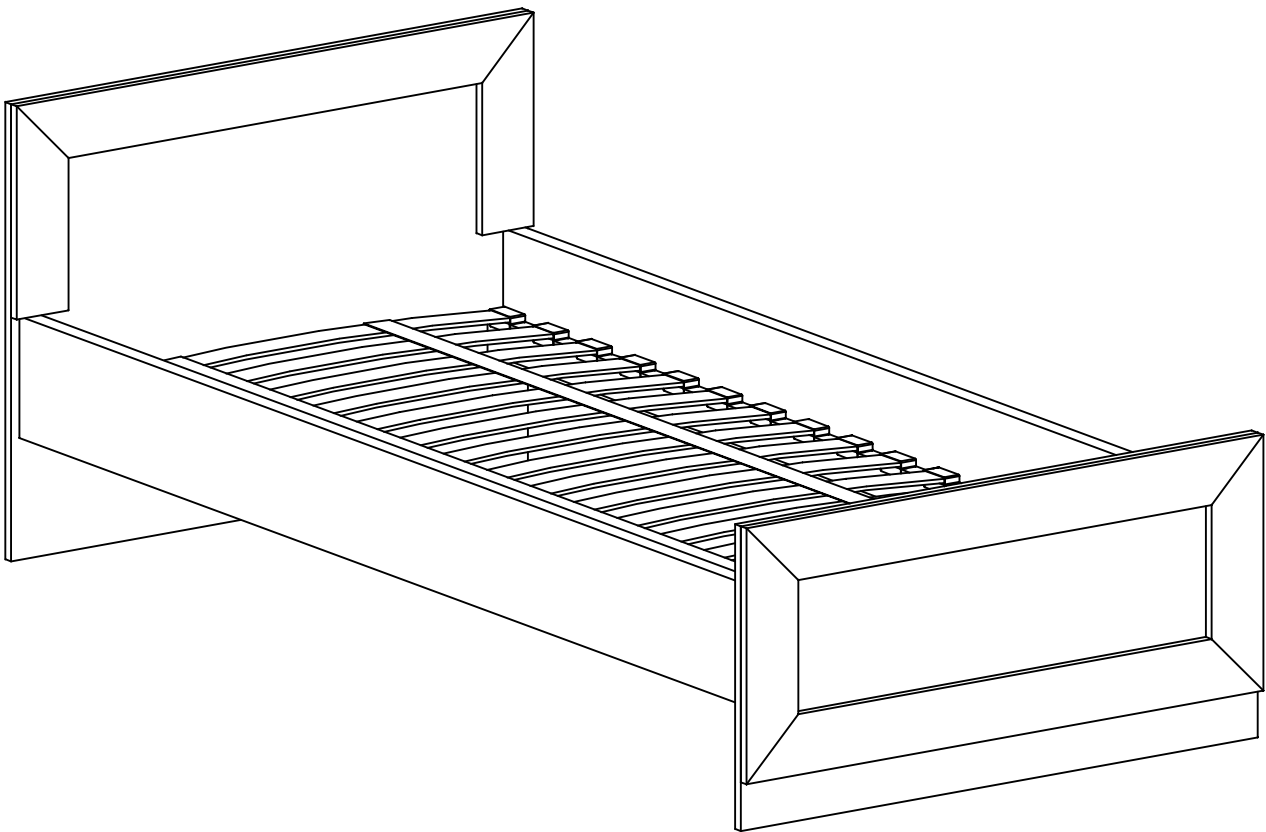

TADEUSZ 21

Nr	D[mm]	S[mm]	G[mm]	
1	1000	800	32	1
2	1000	500	32	1
3	2000	200	32	1
4	2000	200	32	1
5	900	30	3	1

S - 4 St.

T - 4 St.

P - 6 St.

W - 4 St.

B - 8 St.

Z - 1 St.

K - 4 St.
4x70 mm

H - 10 St.
3,9x30 mm

PL

UWAGA!!!

MONTOWANIE USZKODZONYCH ELEMENTÓW POWODUJE UTRATĘ GWARANCJI

UWAGA!!!

MEBEL ZAWIERA ELEMENTY DREWNIANE

W PRZYPADKU REKLAMACJI PROSZĘ PODAĆ NUMER PAKOWACZA ZNAJDUJĄCY SIĘ NA KARTONIE
ODCIEŃ DREWNA I UKŁAD SŁOI MOGĄ NIEZNACZNIE ODBIEGAĆ
OD PREZENTOWANYCH NA ZDJĘCIACH KATALOGOWYCH