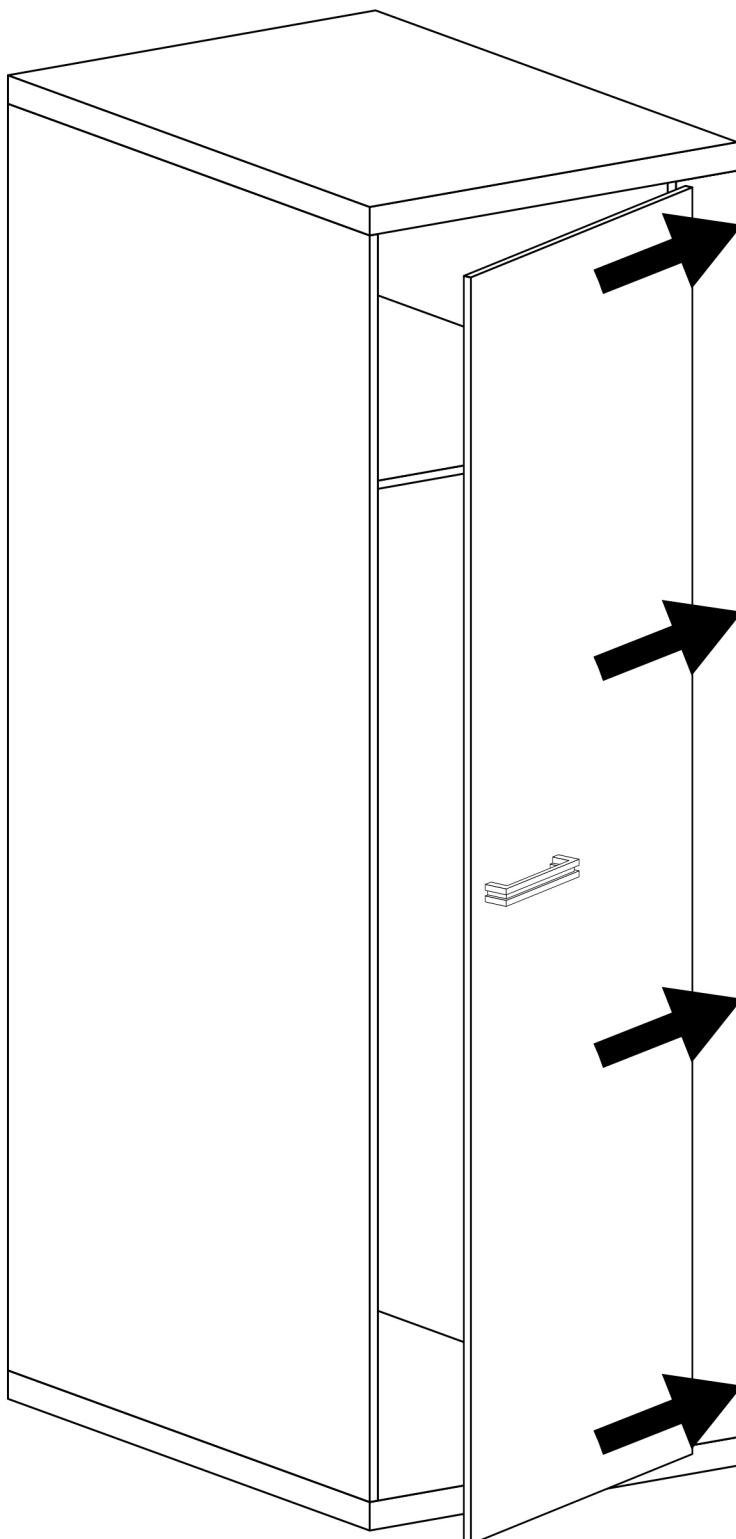

NATURAL 2

Nr	D[mm]	S[mm]	G[mm]	
1	1900	576	16	1
2	1950	560	16	1
3	578	568	48	1
4	578	568	48	1
5	560	535	16	1
6	1950	100	16	1
7	1950	560	2,5	1
8	1894	445	16	1

IV

 x60

V

VI

PL

UWAGA!!!

MONTOWANIE USZKODZONYCH ELEMENTÓW POWODUJE UTRATĘ GWARANCJI

UWAGA!!!

MEBEL ZAWIERA ELEMENTY DREWNIANE

W PRZYPADKU REKLAMACJI PROSZĘ PODAĆ NUMER PAKOWACZA ZNAJDUJĄCY SIĘ NA KARTONIE
ODCIĘŃ DREWNA I UKŁAD SŁOI MOGĄ NIEZNACZNIE ODBIEGAĆ
OD PREZENTOWANYCH NA ZDJĘCIACH KATALOGOWYCH