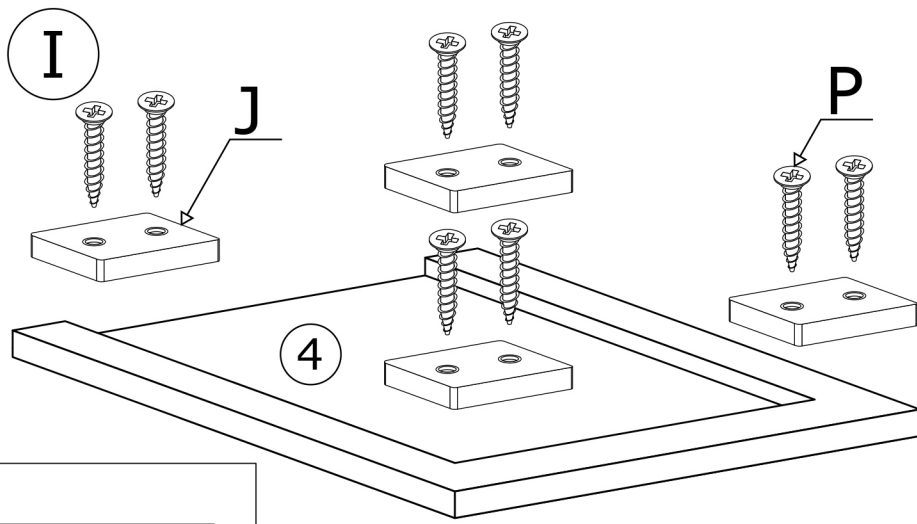

NATURAL 2

Nr	D[mm]	S[mm]	G[mm]	
1	1900	576	16	1
2	1950	560	16	1
3	578	568	48	1
4	578	568	48	1
5	560	535	16	1
6	1950	100	16	1
7	1950	560	2,5	1
8	1894	445	16	1

IV

 x60

V

VI

PL

UWAGA!!!

MONTOWANIE USZKODZONYCH ELEMENTÓW POWODUJE UTRATĘ GWARANCJI

UWAGA!!!

MEBEL ZAWIERA ELEMENTY DREWNIANE

W PRZYPADKU REKLAMACJI PROSZĘ PODAĆ NUMER PAKOWACZA ZNAJDUJĄCY SIĘ NA KARTONIE
ODCIĘŃ DREWNA I UKŁAD SŁOI MOGĄ NIEZNACZNIE ODBIEGAĆ
OD PREZENTOWANYCH NA ZDJĘCIACH KATALOGOWYCH